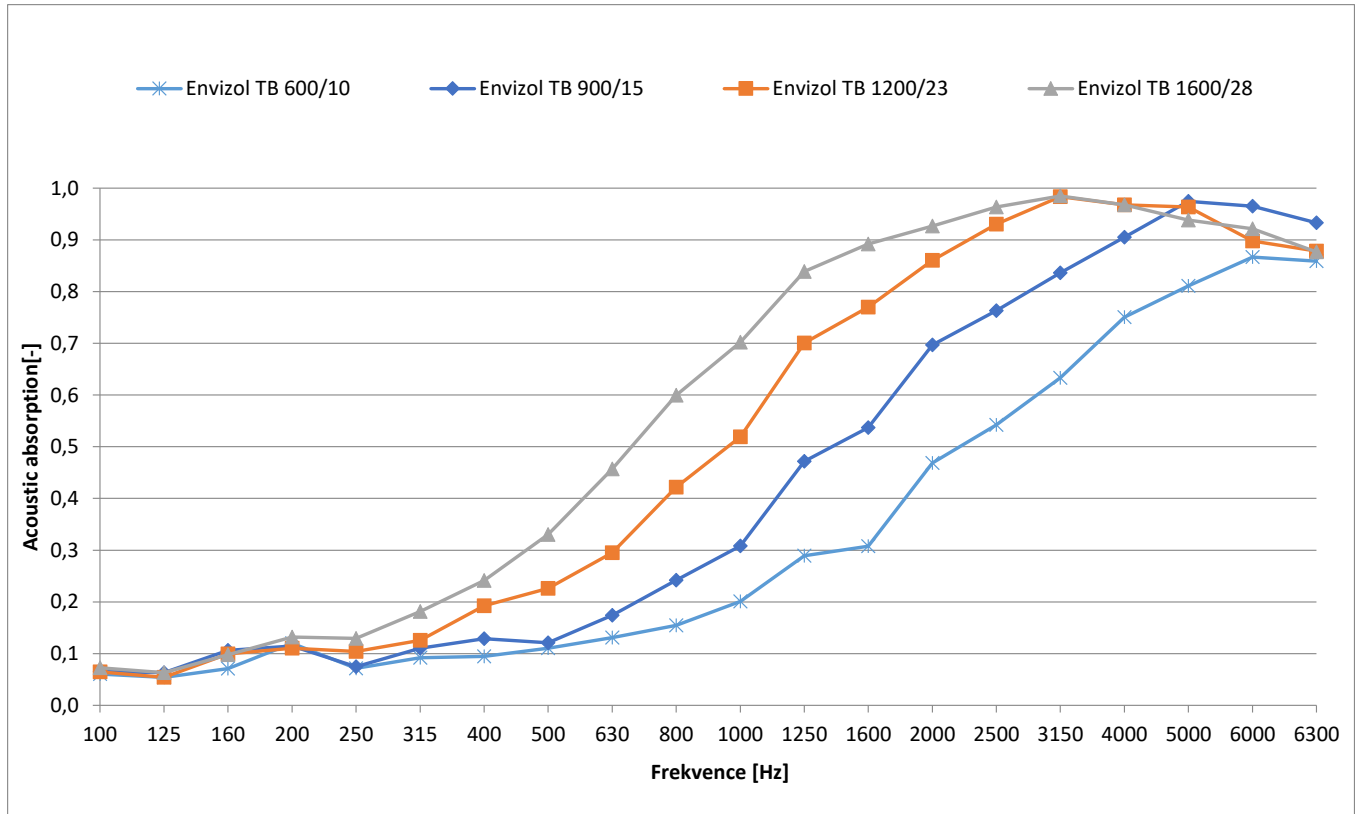

### Acoustic absorption / ČSN ISO 10534-1

f [Hz]	600/10	900/15	1200/23	1600/28
100	0,06	0,07	0,06	0,07
125	0,05	0,06	0,05	0,06
160	0,07	0,11	0,10	0,10
200	0,12	0,11	0,11	0,13
250	0,07	0,07	0,10	0,13
315	0,09	0,11	0,13	0,18
400	0,09	0,13	0,19	0,24
500	0,11	0,12	0,23	0,33
630	0,13	0,17	0,29	0,46
800	0,15	0,24	0,42	0,60
1000	0,20	0,31	0,52	0,70
1250	0,29	0,47	0,70	0,84
1600	0,31	0,54	0,77	0,89
2000	0,47	0,70	0,86	0,93
2500	0,54	0,76	0,93	0,96
3150	0,63	0,84	0,98	0,98
4000	0,75	0,91	0,97	0,97
5000	0,81	0,97	0,96	0,94
6000	0,87	0,96	0,90	0,92
6300	0,86	0,93	0,88	0,88